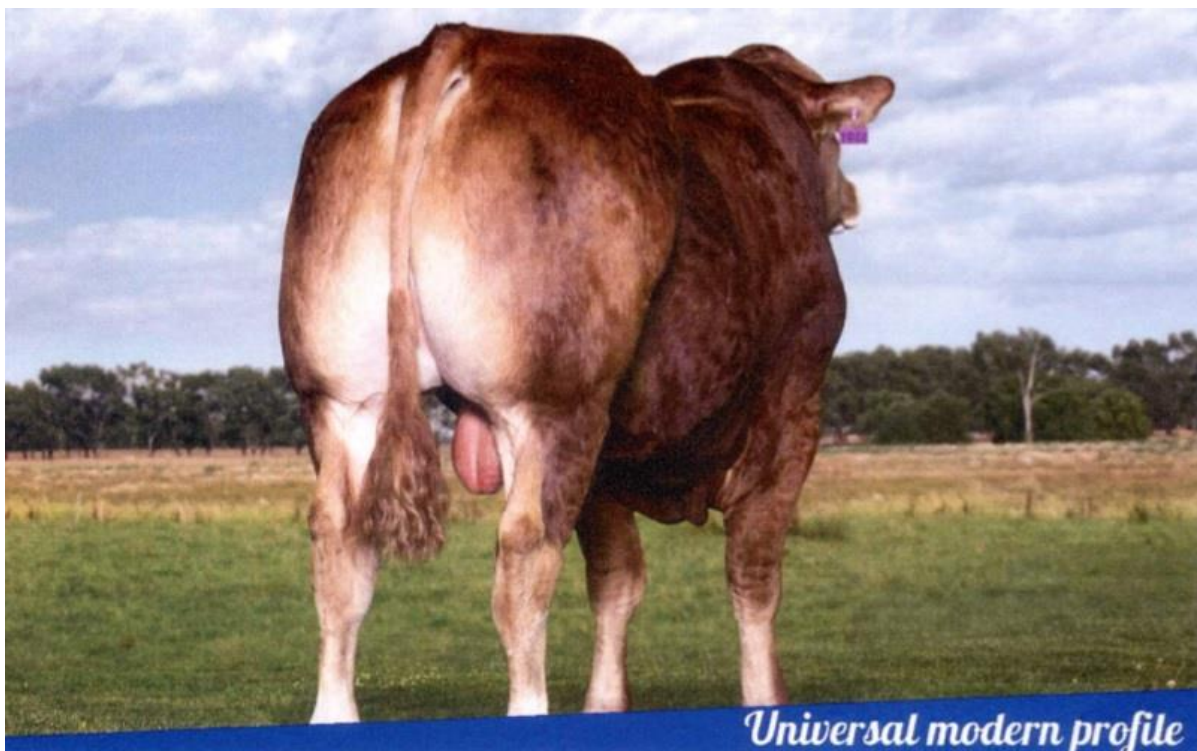

Neve: **H-33154 LEMONDE P***
Fajta: Limousin
Eredet: Ausztrália
Fülszám: AU0000229418
Született: 2015.10.20
Apa: EXOCEPT P
Anyai nagyapa: FLASH

Genomikai tulajdonságok 1 / 10

INGX-2013	FN	CR	DM	DS	FOS	AVEL	ALAIT
LEMONDE P*	6	8	6	9	9	8	8
Fajta átlag	7	3	6	3	7	4	6